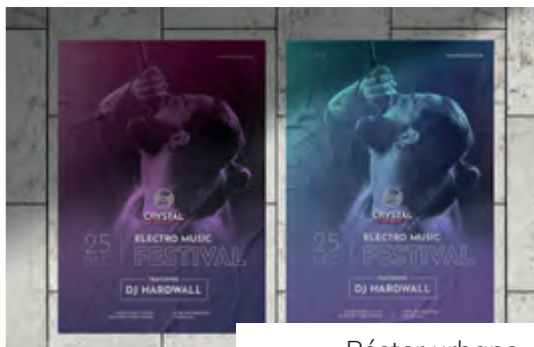

## FORMATOS

30 x 42 cm  
35 x 50 cm  
40 x 60 cm  
50 x 70 cm  
60 x 80 cm  
70 x 100 cm  
80 x 120 cm  
120 x 160 cm  
Formatos a medida

Póster clásico

Póster papel reciclado

Póster urbano

Papel satinado

Póster encapsulado